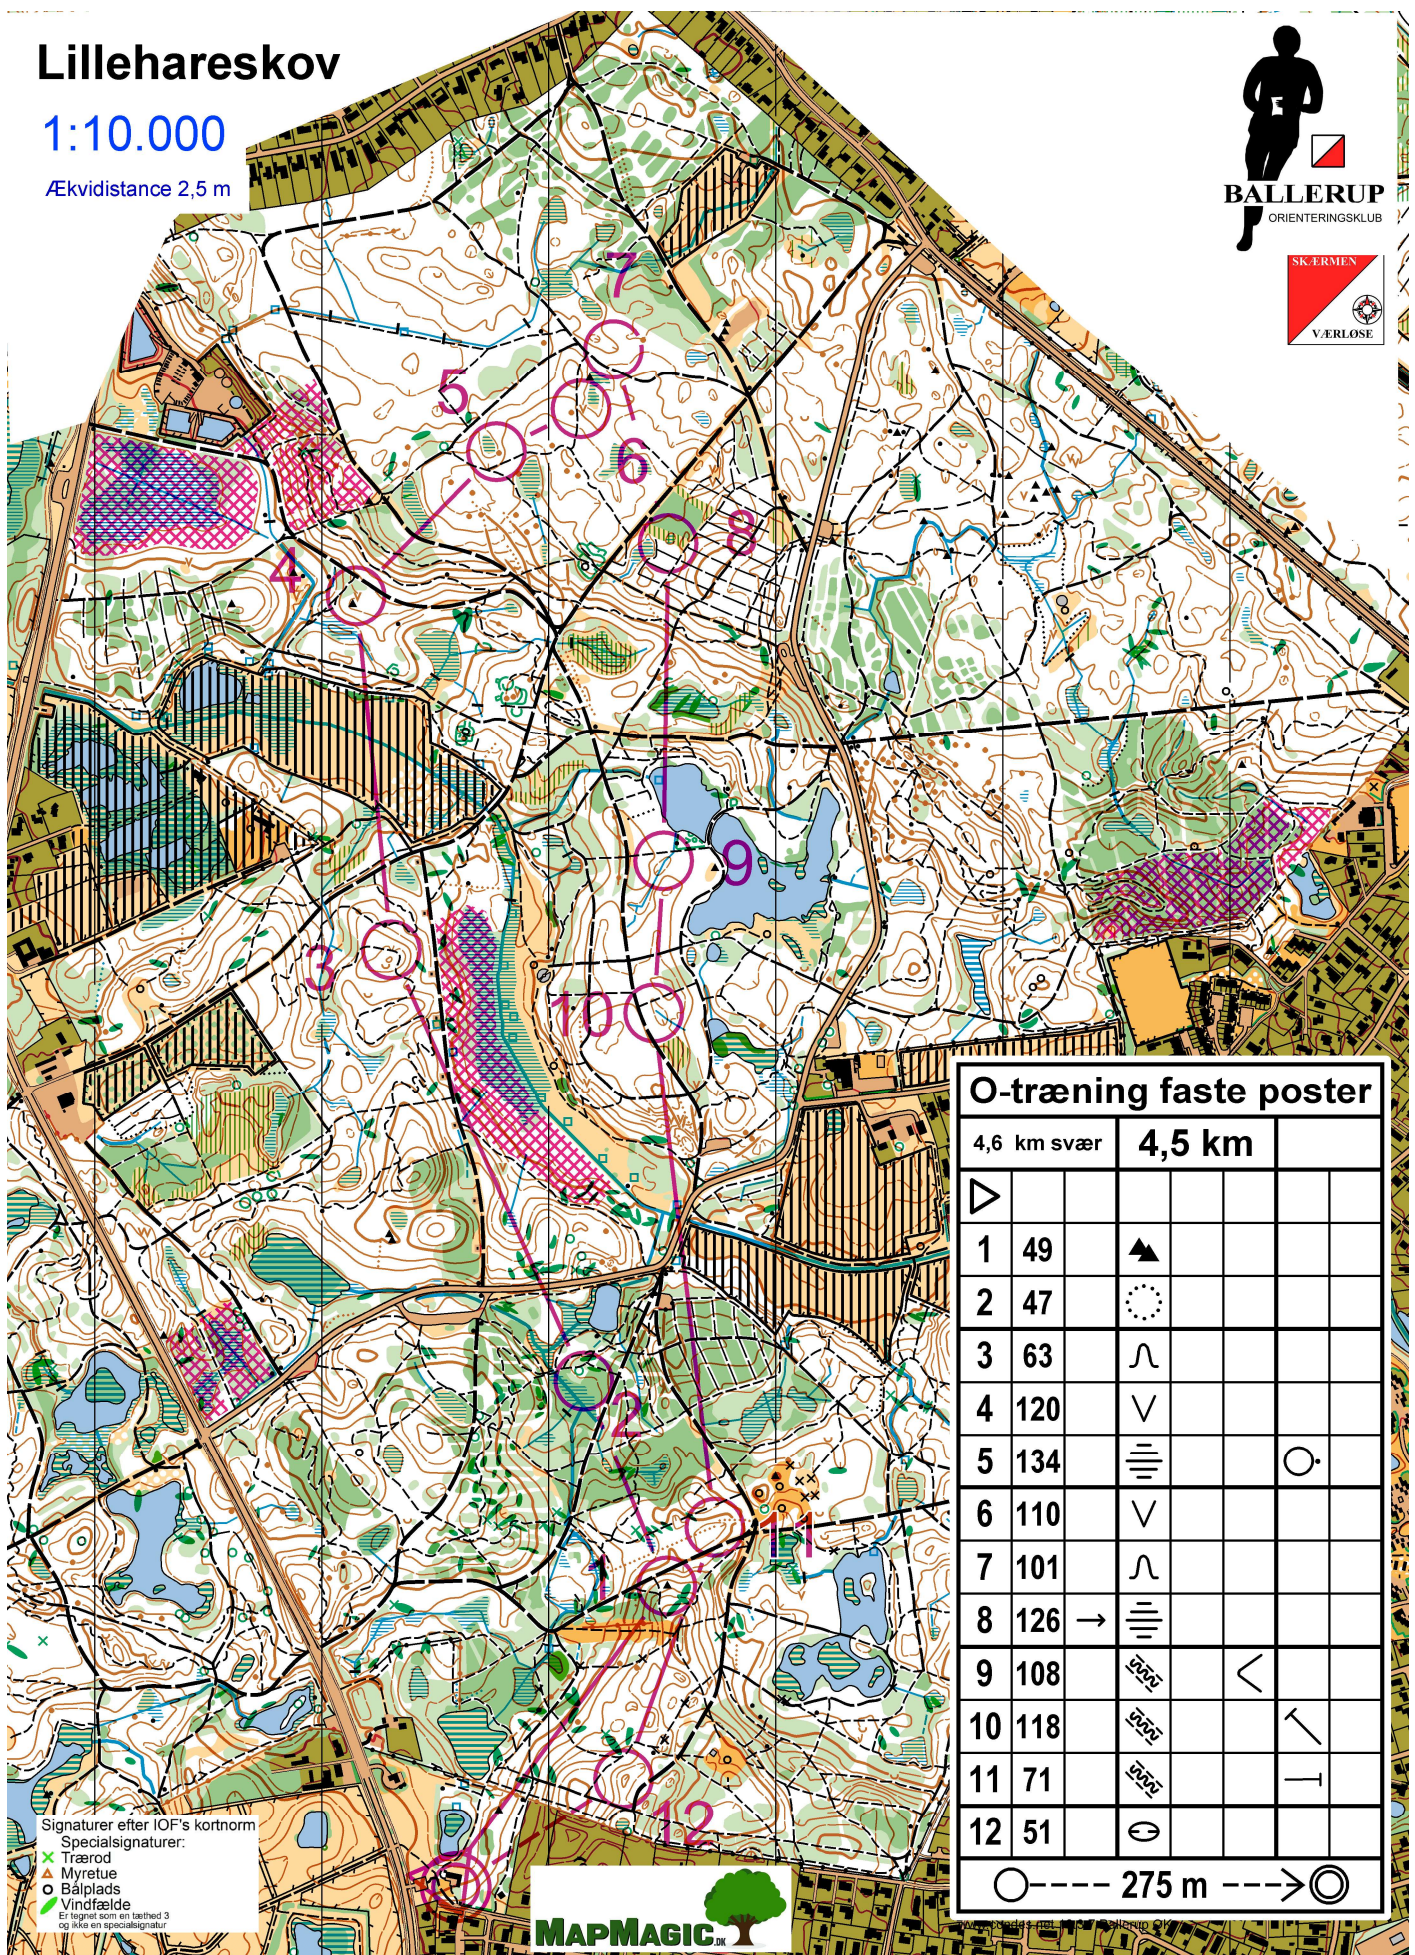

Lillehareskov

1:10.000

Ækvidistance 2,5 m

O-træning faste poster

	4,6 km svær	4,5 km		
▶				
1	49	▲		
2	47	⊙		
3	63	∩		
4	120	∇		
5	134	≡		○
6	110	∇		
7	101	∩		
8	126	→ ≡		
9	108	∩	<	
10	118	∩		└
11	71	∩		└
12	51	⊙		

○ --- 275 m ---> ⊙

Signaturer efter IOF's kortnorm
 Specialsignaturer:
 ✕ Trærod
 ▲ Myretue
 ○ Bålplads
 ∇ Vindfælde
 Er tegnet som en lighed 3 og ligger en specialsignatur